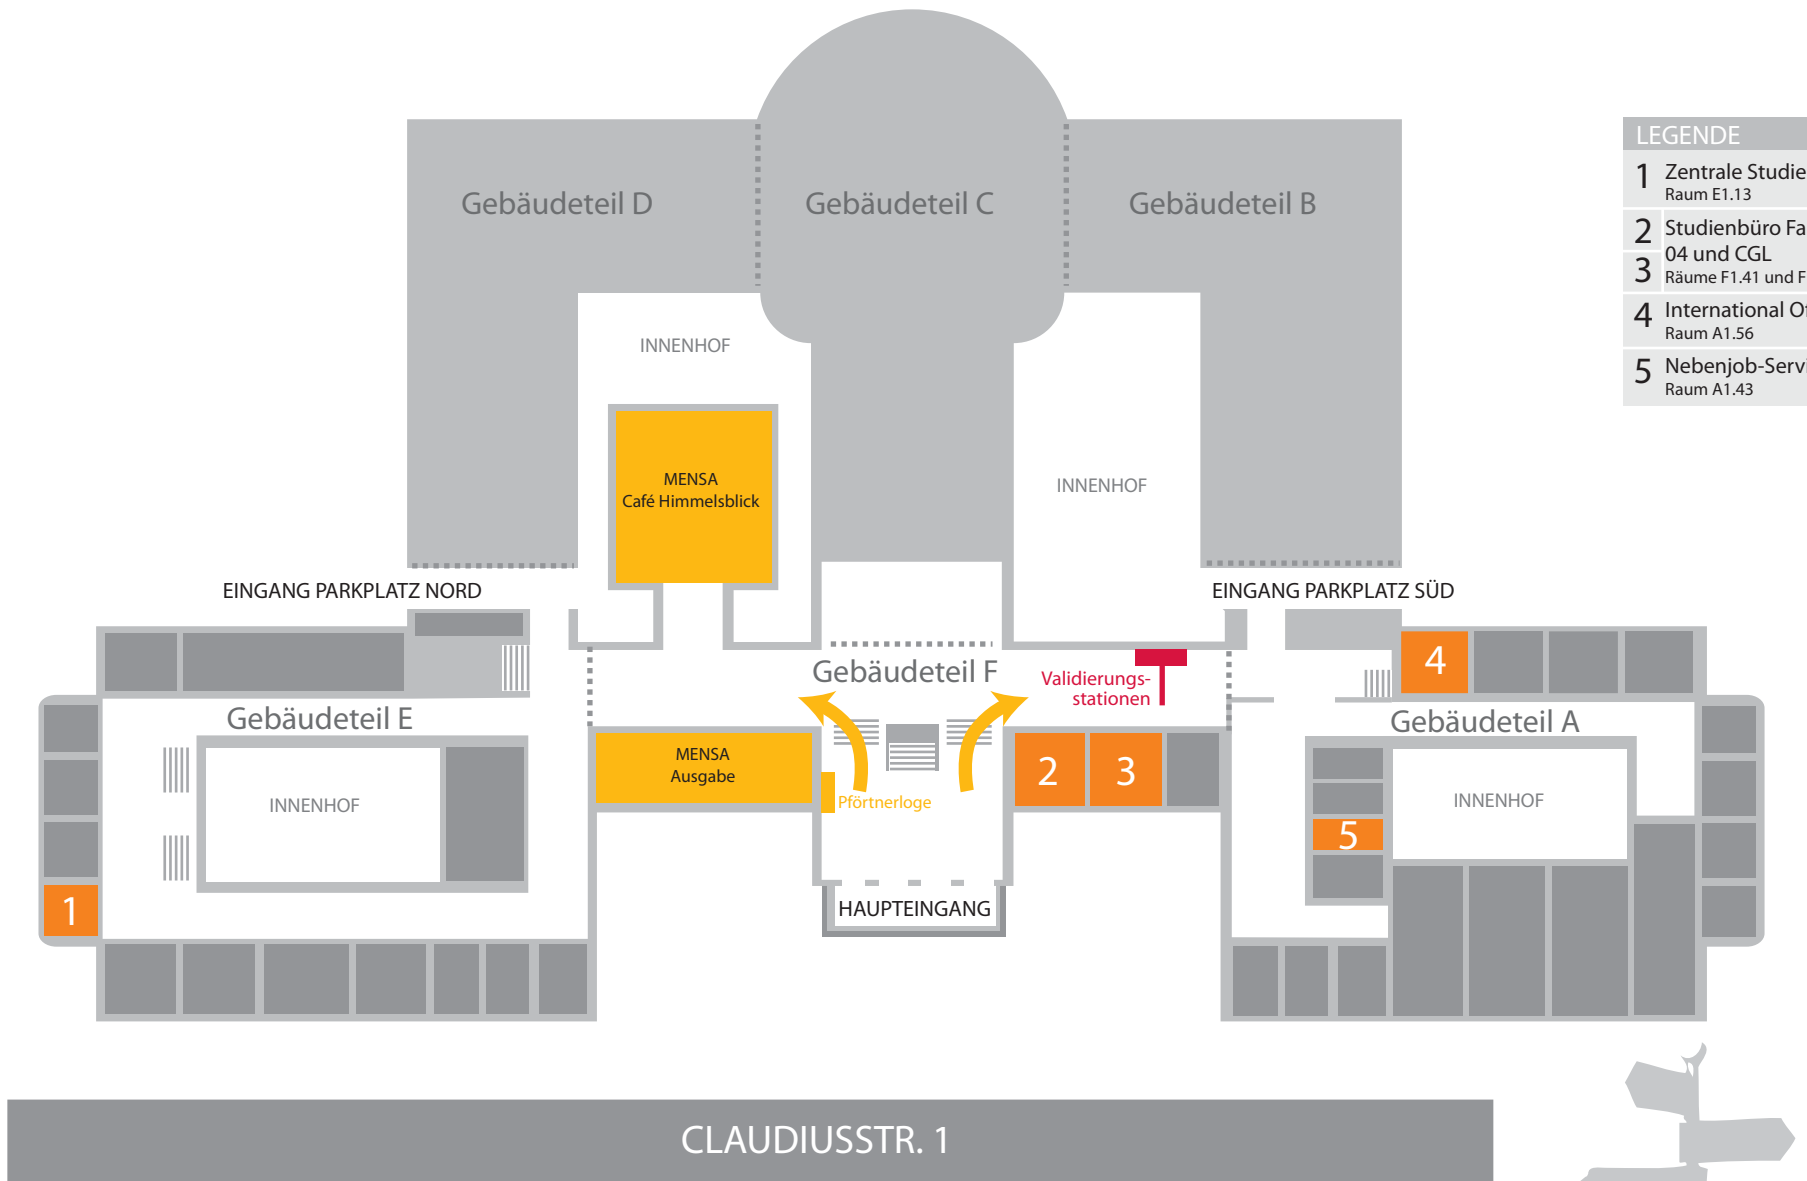

LEGENDE	
1	Zentrale Studienberatung Raum E1.13
2	Studienbüro Fakultät 01, 02, 03, 04 und CGL
3	Räume F1.41 und F1.41a
4	International Office Raum A1.56
5	Nebenjob-Service Raum A1.43

# LAGEPLAN CLAUDIUSSTR

ERDGESCHOSS